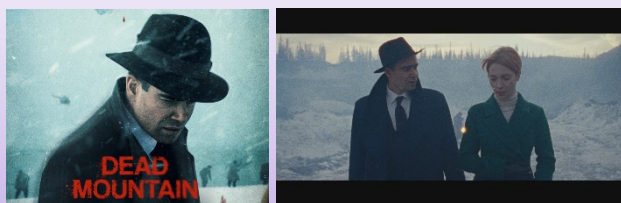

雪山で9人が変死した謎の事件を映像化「ディアトロフ峠事件」他、計4作品を独占放送！

「世界の謎を目撃せよ！ 実在の事件特集」

2022年1月16日（日）夕方4時スタート <https://mystery.co.jp/>

日本唯一のミステリードラマ専門チャンネル AXNミステリー(株式会社ミステリチャンネル、本社:東京都渋谷区、代表取締役 野島亮司)は2022年1月、「世界の謎を目撃せよ！ 実在の事件特集」と題し、1959年に旧ソ連で発生した、雪山で9人が変死した謎の事件を最新の説に基づき映像化した「ディアトロフ峠事件」をはじめ、計4作品を独占放送します。

「ディアトロフ峠事件」は、発生から60年以上たった現在に至るまで世界中のオカルトマニアが注目し、2018年には事件を検証した書籍「死に山 世界一不気味な遭難事故《ディアトロフ峠事件》の真相」が発売されるなど話題となった謎の事件を、最新の説に基づき映像化したロシア発のミステリードラマです。9人の登山家が雪山で変死体となって発見された本事件は、テントが内側から切り開かれていたり、極寒にも関わらず薄着だったり、眼球や舌がない遺体が見つかるなど、多くの謎が残されたまま捜査が打ち切られました。その後も雪崩説、秘密の軍事実験説、雪男襲撃説、UFO説など、様々な説がささやかれました。ロシアでは国家機密として扱われ、世界中で物議を醸した事件の真相に迫ります。

その他にも、1989年ベルリンの壁崩壊直前の西ドイツで発生したカップル連続殺人事件と女性失踪事件を基に描かれた「死を招く森～引退刑事ベトゲの執念」、1992年英国を震撼させた若い母親の暴行殺人事件の裏で行われた、驚愕の秘密作戦を描く「潜入捜査官リジー～エドゼル作戦の真実」、2019年に英国で900万人以上の視聴者数を獲得した大ヒット作の続編「ロンドン警視庁コリン・サットンの事件簿（シーズン2）」を独占放送します。1月はAXNミステリーで、世界で起きた謎の事件に迫るドラマ作品をじっくりとお楽しみください。

「世界の謎を目撃せよ！ 実在の事件特集」 AXNミステリー独占放送作品

「ディアトロフ峠事件」

字幕版 1/23（日）夕方4:00 全8話一挙放送

<https://www.mystery.co.jp/programs/dead_mountain>

1/5（水）より、AXNミステリー公式YouTubeチャンネルで第1話先行無料配信予定！ <https://youtube.com/c/axnmystery>

1959年、旧ソ連で発生して以降現在に至るまで、世界中で物議を醸している雪山での9人怪死事件の真相に迫る！

©2020 1-2-3 Production

「死を招く森～引退刑事ベトゲの執念」

字幕版 1/16（日）夕方4:00 全3話一挙放送

<https://www.mystery.co.jp/programs/dark_woods>

1989年ベルリンの壁崩壊直前の西ドイツで発生した実在の事件を映像化。州刑事庁長官ベトゲが、ドイツ中を震撼させた事件の謎に迫る！