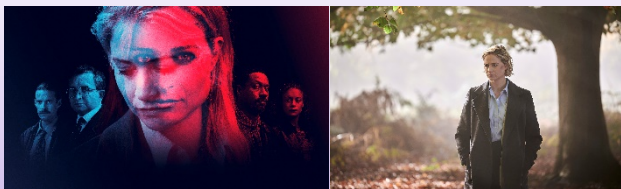

© Story Films & All3Media International

「ロンドン警視庁

コリン・サットンの事件簿（シーズン2）」

字幕版 1/30（日）夜8:00 全4話一挙放送

<https://www.mystery.co.jp/programs/manhunt>

17年もの間、ロンドン南東部の高齢者を恐怖に陥れた、悪名高い連続レイプ犯ナイト・ストーカーを逮捕に導いた刑事コリン・サットンの視点で調査の模様を克明に描く、英国発最新作！